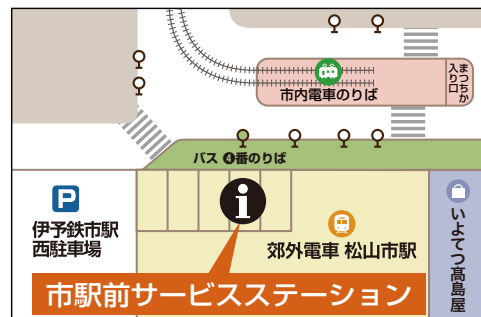

市駅前SSビジョンのご案内

人の行き交う場所

市駅前の 観光情報拠点

観光にビジネスに手荷物預かりから
お土産品の取り扱いまで

新たな旅の中心に
ビジョン広告を
設置いたしました。

メリット!

ステーション内パンフレットラックにパンフレットA4サイズ1枠付き!

15秒の素材が5分毎に流れ、
人の目に触れる機会が多くなります。

画像が動くため、人の目を惹きつける。
(動画放映も可能)

常にタイムリーで
新鮮な情報発信が可能。

多くの情報量(動画、音声、写真、文章)が盛り込める。

観光客に焦点を絞った広告メッセージを発信することもできます。

< 伊予鉄西ビル1F >

料金表

商品名	広告料金(税別)	ロール	1枠秒数	放送開始日	最低放送回数
1年プラン 15%引き	300,000円(月額25,000円)	5分 (20枠)	15秒	応相談	908回/週
6か月プラン 10%引き	162,000円(月額27,000円)				
3か月プラン 5%引き	85,500円(月額28,500円)				
1か月プラン	30,000円(月額30,000円)				