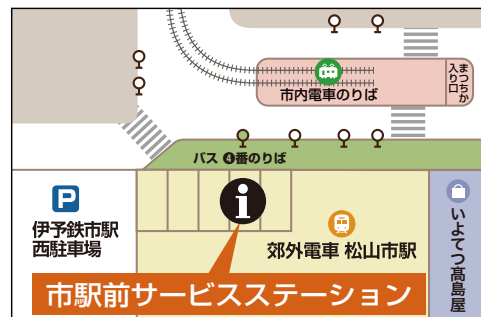

市駅前SSビジョンのご案内

人の行き交う場所

市駅前の 観光情報拠点

観光にビジネスに手荷物預かりから
お土産品の取り扱いまで

新たな旅の中心に
ビジョン広告を
設置いたしました。

メリット!

ステーション内パンフレットラックにパンフレットA4サイズ1枠付き!

15秒の素材が5分毎に流れ、
人の目に触れる機会が多くなります。

画像が動くため、人の目を惹きつける。
(動画放映も可能)

常にタイムリーで
新鮮な情報発信が
可能。

多くの情報量(動
画、音声、写真、文
章)が盛り込める。

観光客に焦点を絞った広告メッセージを発信することもできます。

< 伊予鉄西ビル1F >

料金表

商品名	広告料金(税別)	ロール	1枠秒数	放送開始日	最低放送回数
1年プラン 15%引き	300,000円<月額25,000円>	5分 (20枠)	15秒	応相談	908回/週
6か月プラン 10%引き	162,000円<月額27,000円>				
3か月プラン 5%引き	85,500円<月額28,500円>				
1か月プラン	30,000円<月額30,000円>				